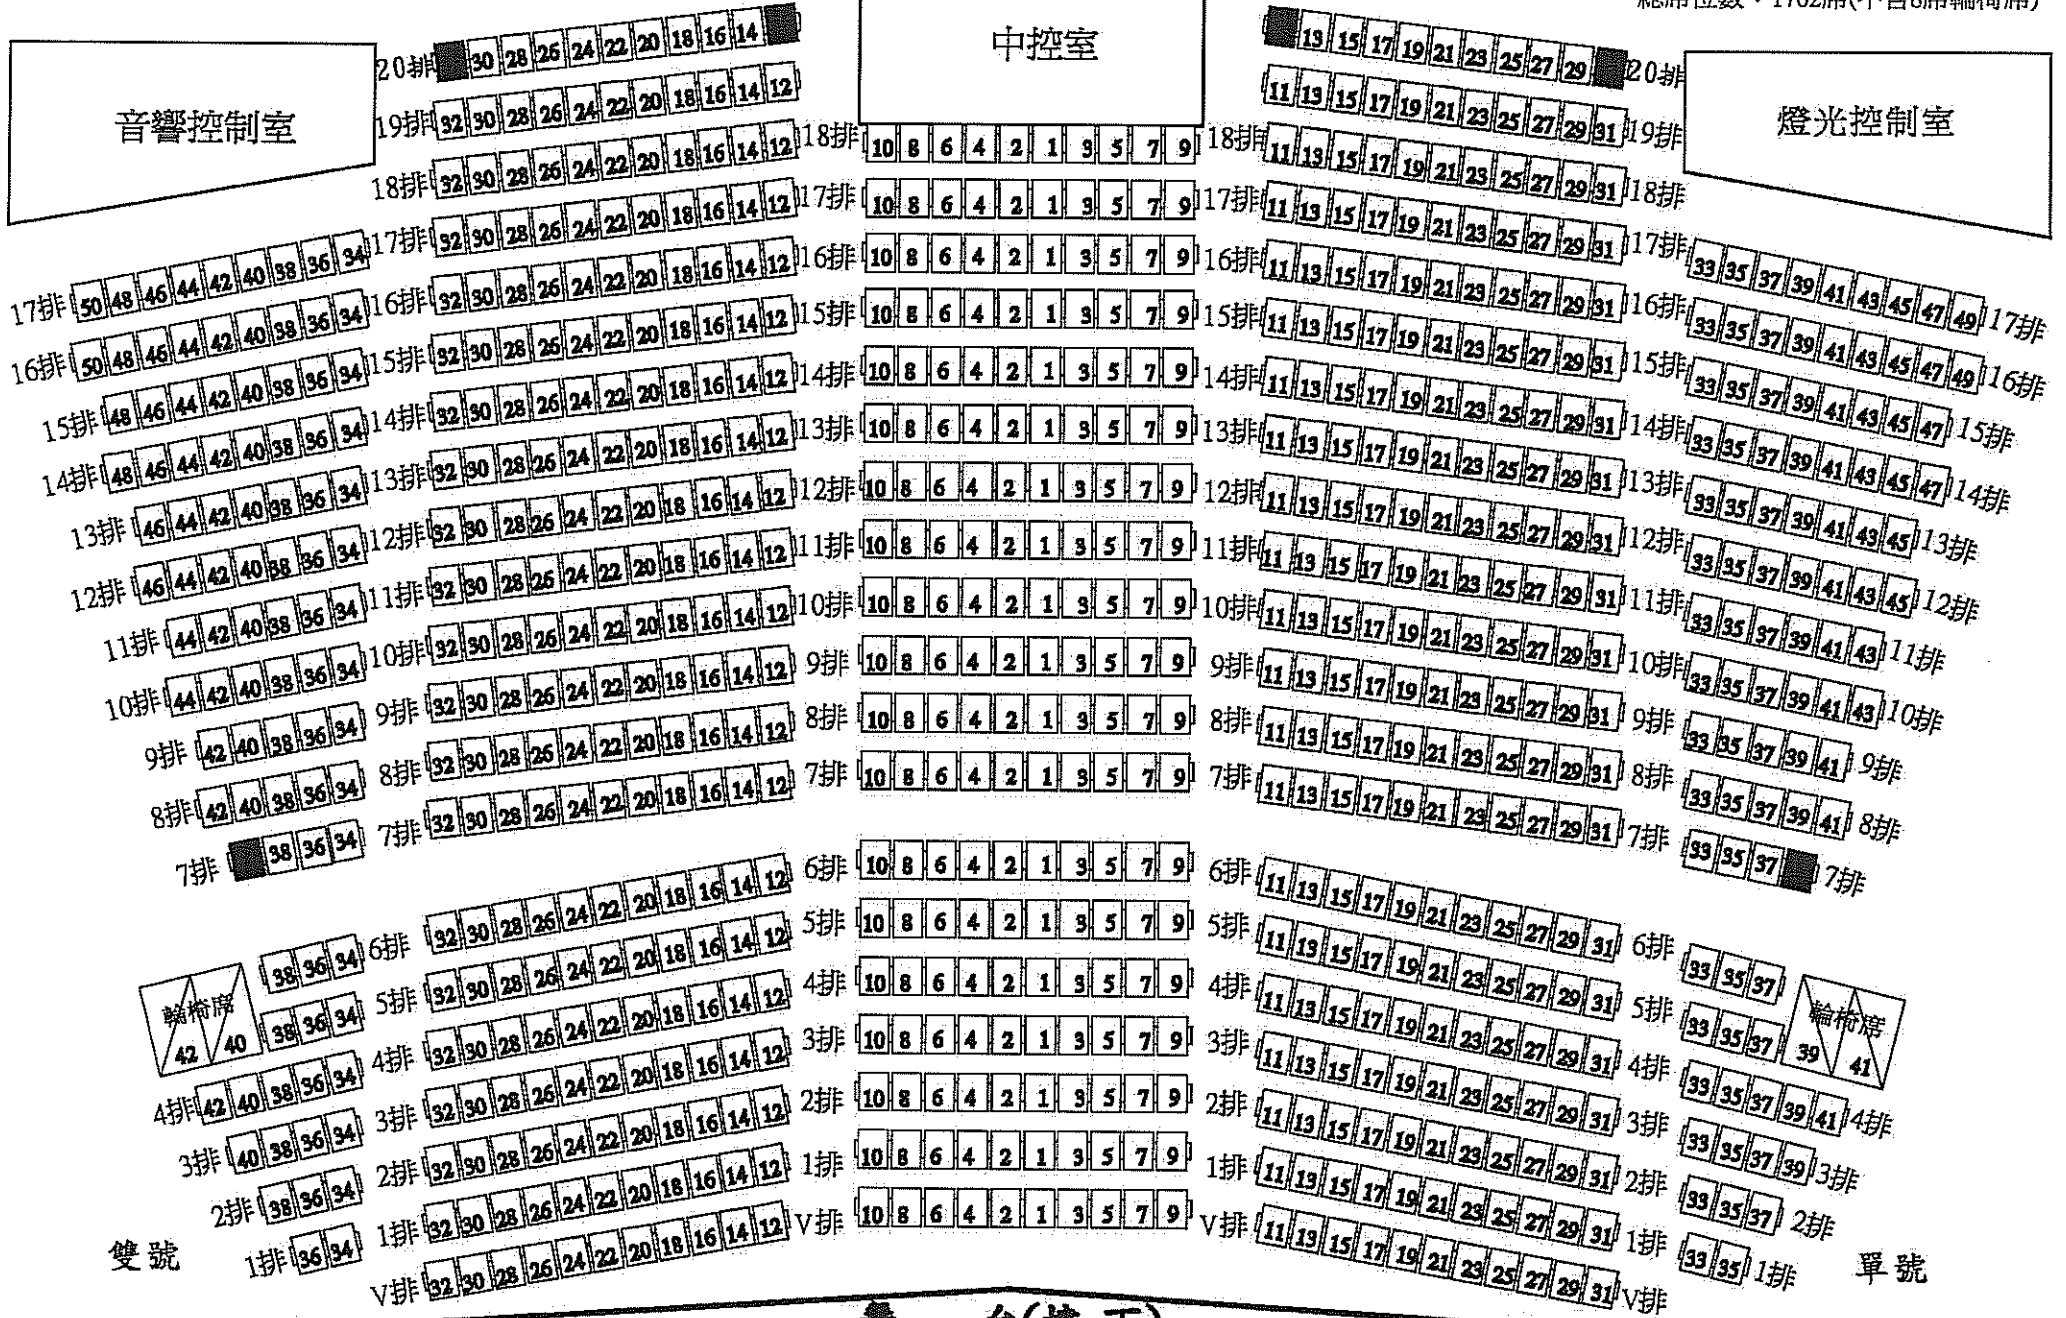

# 至德堂座位表(一樓)

20排座位前後間隔較為狹窄,民眾購票前應先了解

20排座位前後間隔較為狹窄,民眾購票前應先了解

一樓席位數: 834席(不含4席輪椅席)  
 二樓席位數: 868席(不含4席輪椅席)  
 總席位數: 1702席(不含8席輪椅席)

音響控制室

中控室

燈光控制室

舞台(樓下)

雙號

單號

輪椅席

輪椅席