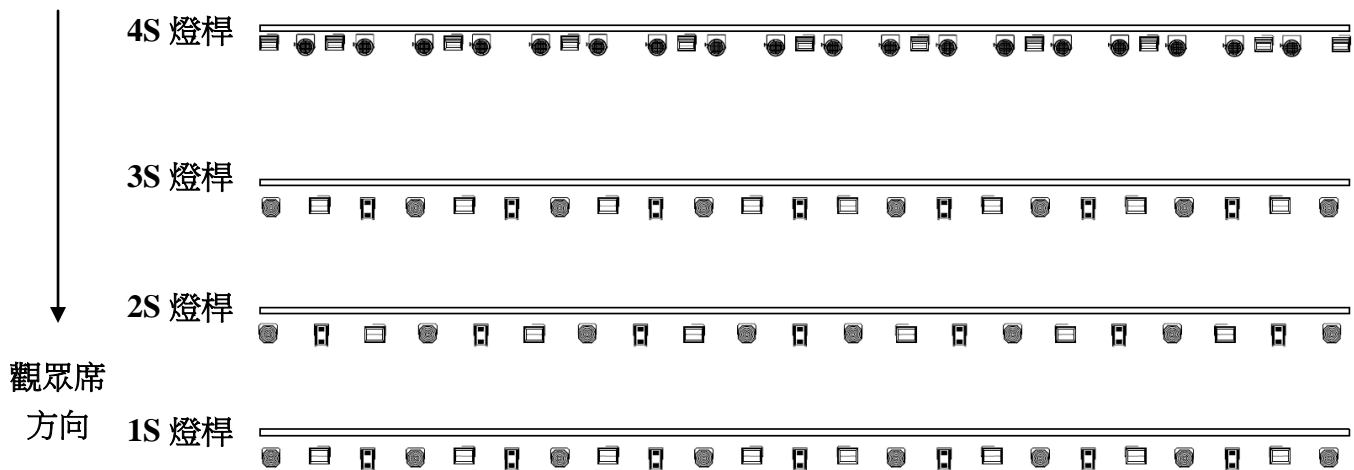

演藝廳舞台燈光分佈配置圖

圖	例
	石英不對稱天幕燈
	三基色數位式全彩染色燈
	石英弗氏聚光燈
	石英泛光燈
	石英PC聚光燈
	窄角光學鏡成像聚光燈
	長距離成像聚光燈
	標準型投射燈