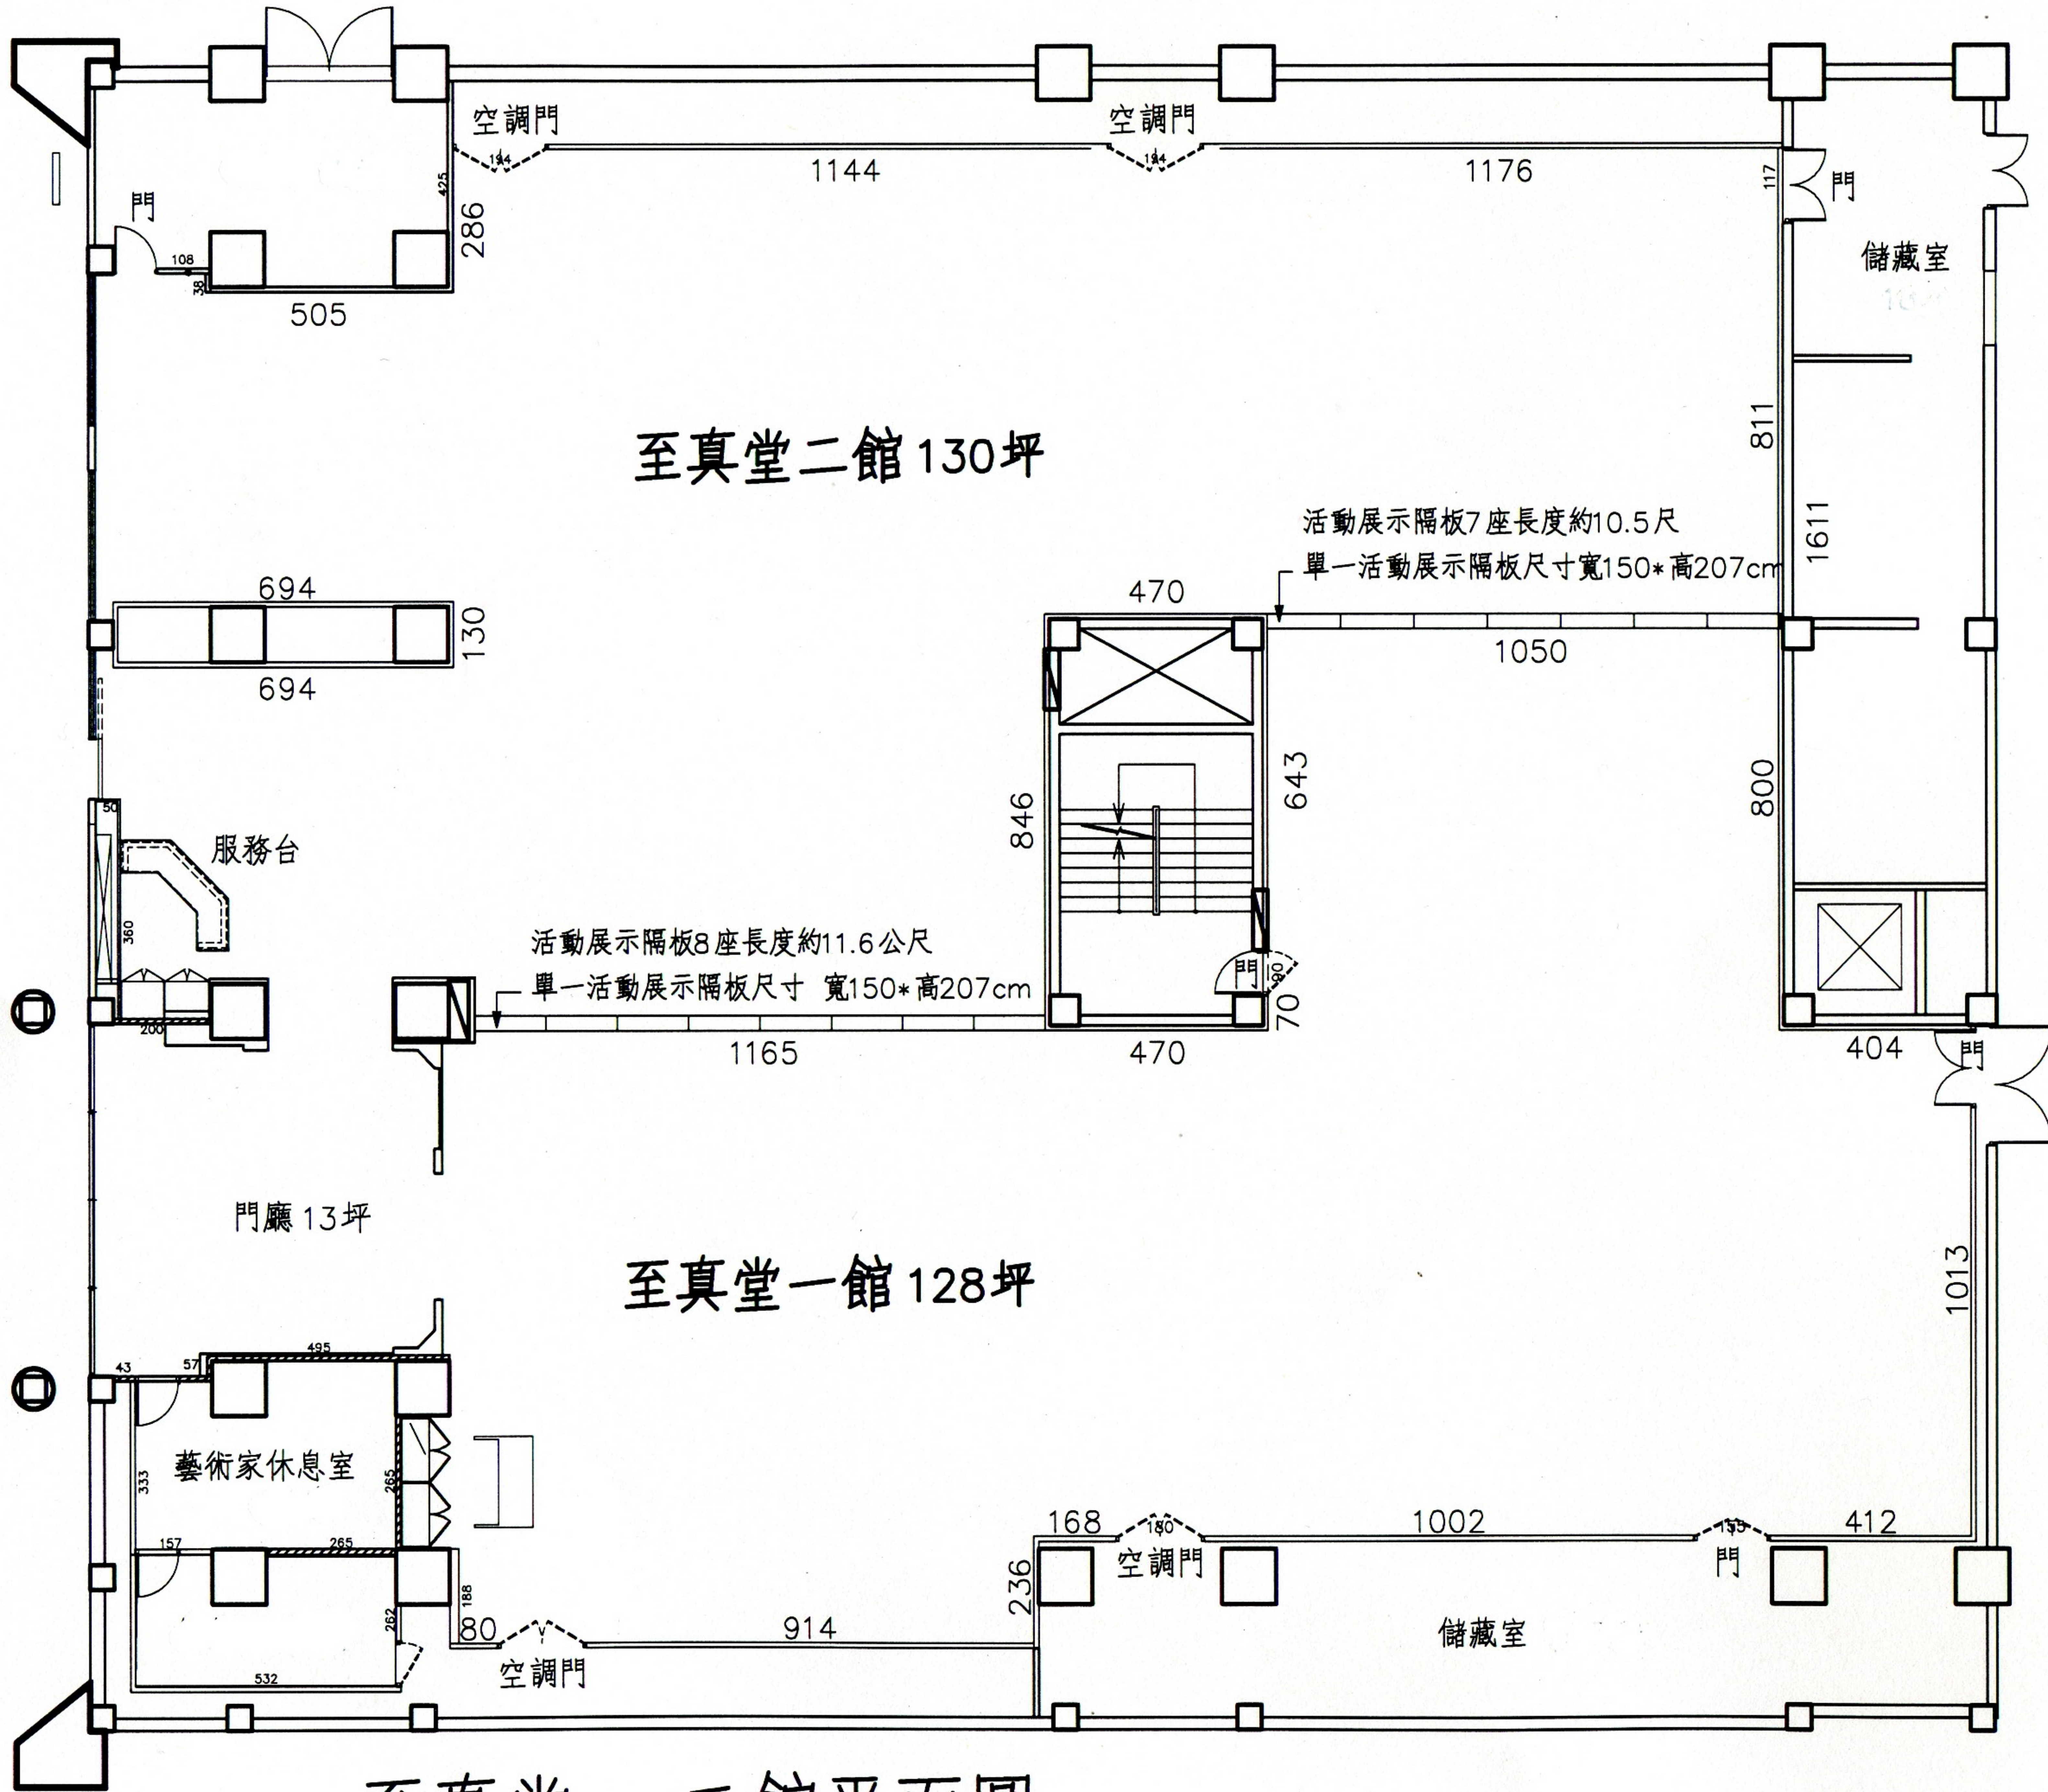

至真堂二館面積 130坪
 至真堂二館展牆 總長度 8971公分
 至真堂二館固定展牆長度 6756公分
 至真堂二館活動展牆長度 2215公分
 天花板高度 225公分
 無天花板高度 290公分
 畫軌高度 210公分

至真堂一館面積 128坪
 至真堂一館展牆 總長度 8427公分
 至真堂一館固定展牆長度 6212公分
 至真堂一館活動展牆長度 2215公分
 天花板高度 225公分
 無天花板高度 290公分
 畫軌高度 210公分

至真堂二館 130坪

至真堂一館 128坪

至真堂一.二館平面圖