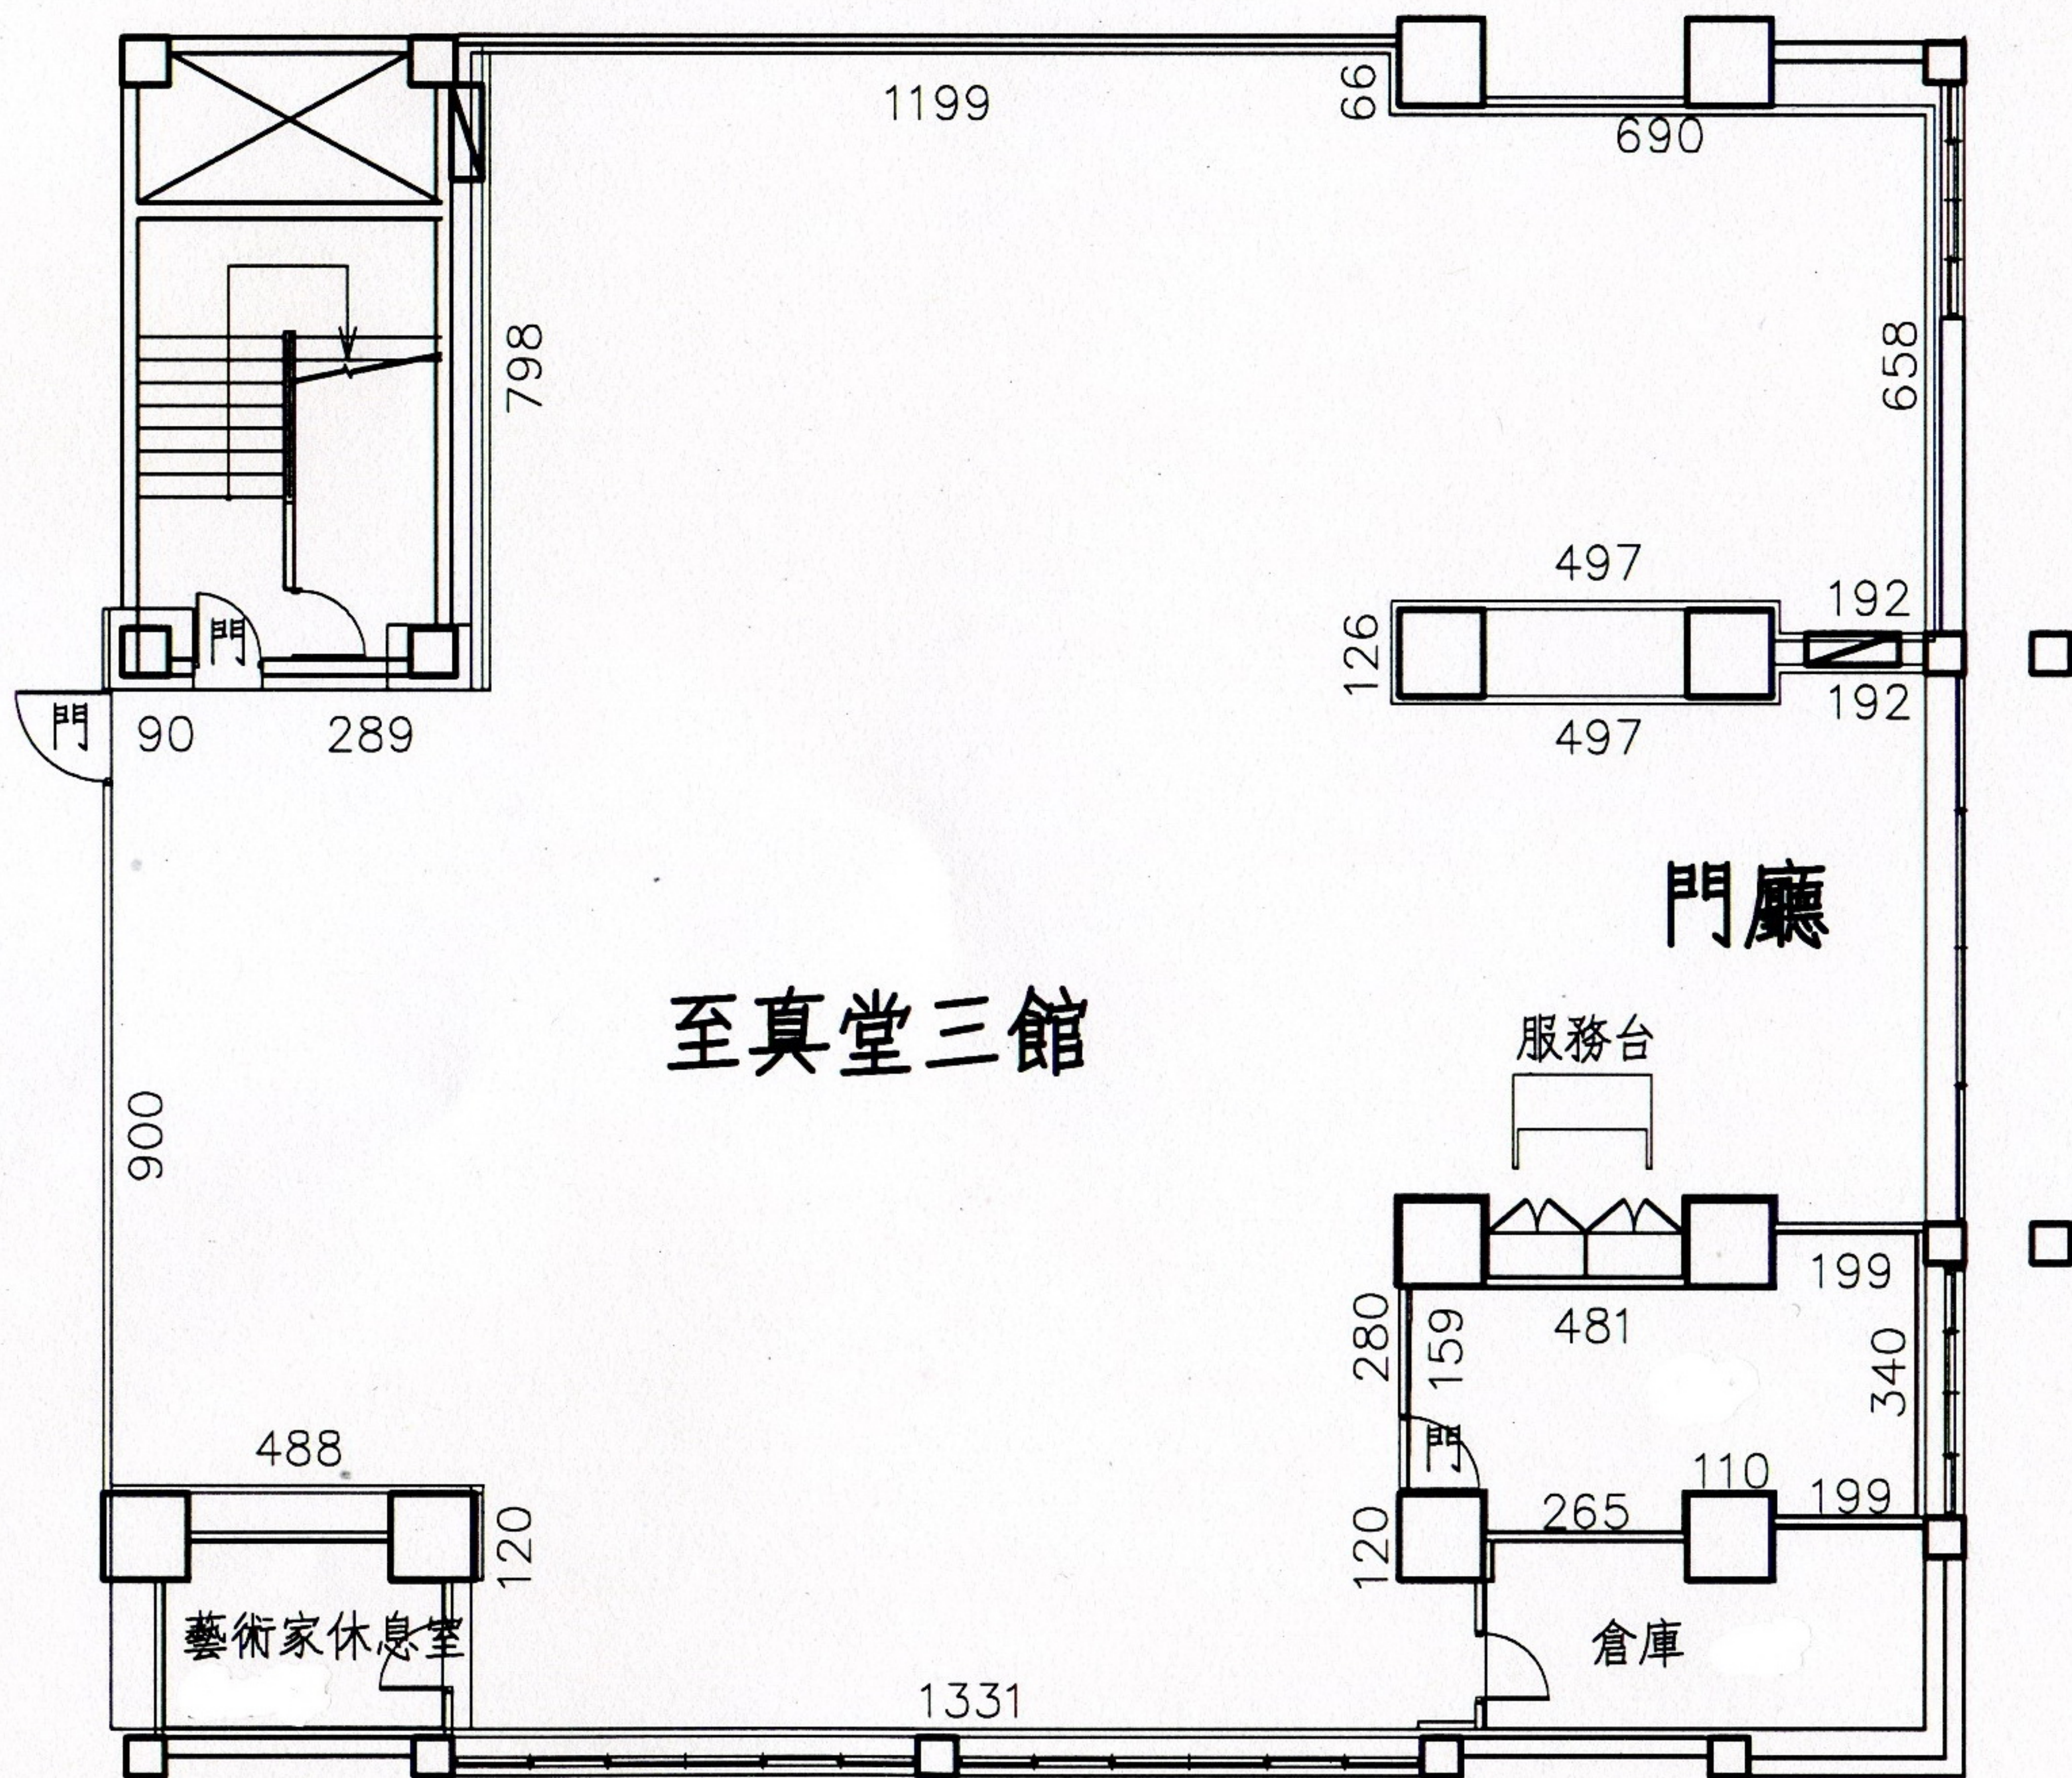

至真堂三館面積 128坪
 至真堂三館展牆 總長度 10286公分
 畫軌高度 215-220公分
 天花板高度 220公分
 無天花板高度 290公分

至真堂三館平面圖