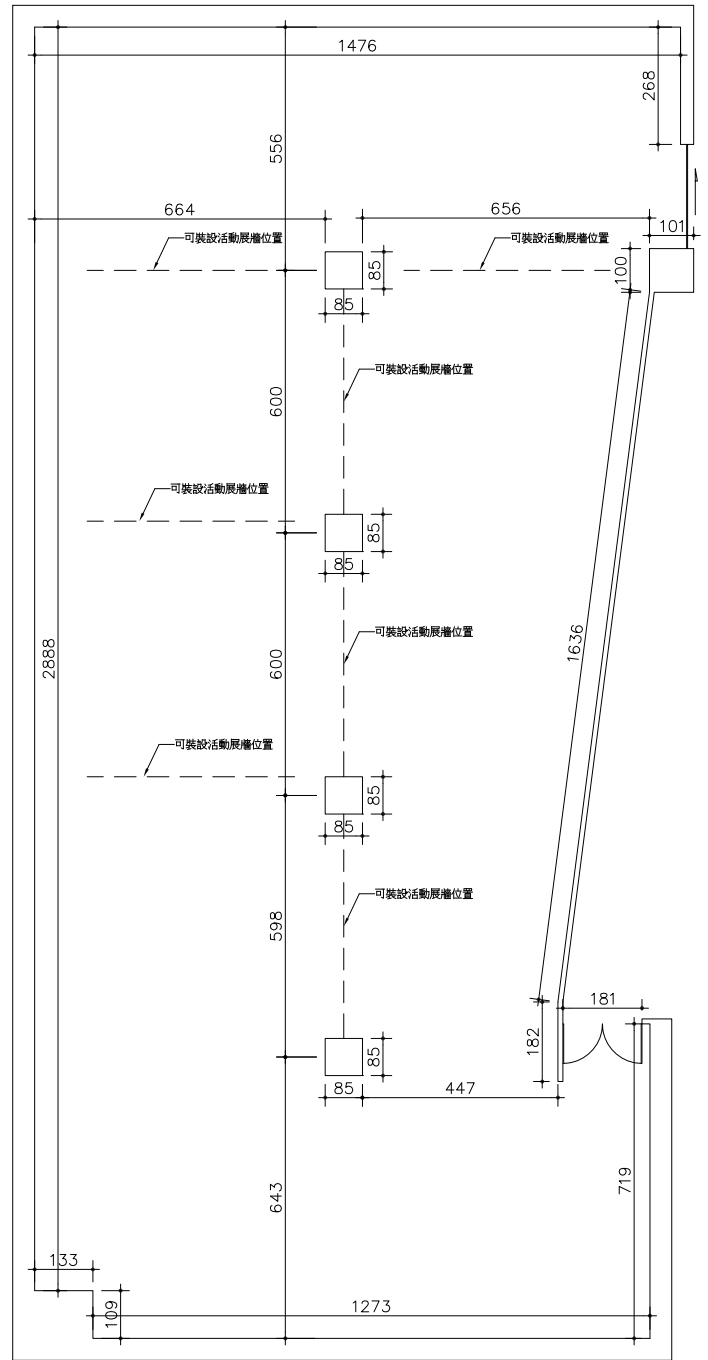

圖二 展牆畫軌距地高度示意圖  
(單位:公分)

圖一 展覽室平面尺寸圖

展覽室面積 125坪  
 展牆總長度 13115公分  
 固定式展牆總長度 8555公分  
 活動展牆總長度 4560公分  
 活動展牆共19片，每片寬120cm，  
 可裝設位置如圖一所示

天花板骨架(燈軌)高度 255公分  
 樑底高度 270公分  
 無天花板高度 325公分  
 牆面畫軌高度 256~276公分(詳圖二)  
 活動展牆畫軌高度 248~252公分(詳圖二)  
 入口大門淨高 222公分  
 入口大門淨寬 212公分