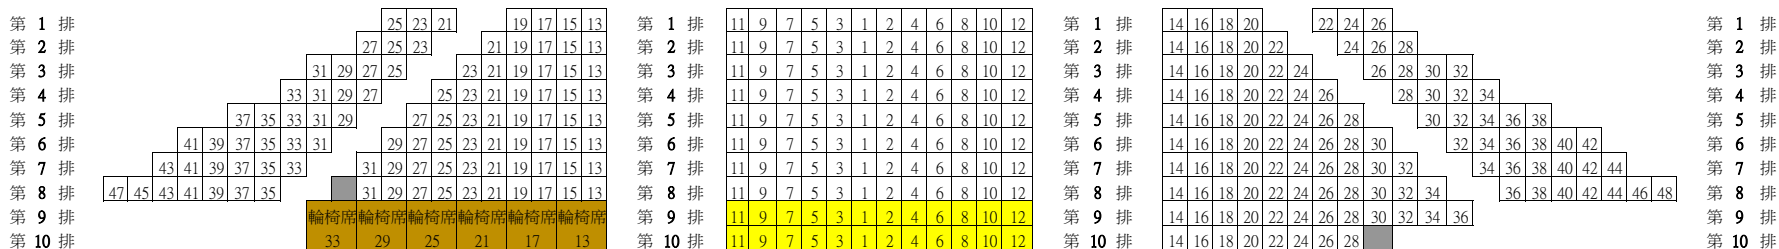

舞 台

一樓可售共335席(不含輪椅席)

總席位數:472席(不含輪椅席)

可售輪椅席6席(沒有椅子,需輪椅進場)

1F館方工作席2席(請保留不銷售)

燈控室

中控室

音控室